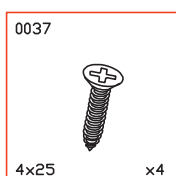

МИКА

Стеллаж

СТЛ.116.01

Поз.	Размер	Кол-во	Упаковка
1	368x320x16	2	пакет 1
2	368x320x16	7	пакет 1
3	368x90x16	3	пакет 1
4	794x320x16	1	пакет 1
5	794x320x16	1	пакет 1
6	794x320x16	1	пакет 1
7	794x320x16	1	пакет 1
8	794x320x16	1	пакет 1
9	396x396x16	1	пакет 1
10	396x396x3	1	пакет 1