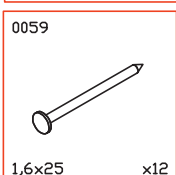

МИКА

Стеллаж

СТЛ.116.01

Поз.	Размер	Кол-во	Упаковка
1	368x320x16	2	пакет 1
2	368x320x16	7	пакет 1
3	368x90x16	3	пакет 1
4	794x320x16	1	пакет 1
5	794x320x16	1	пакет 1
6	794x320x16	1	пакет 1
7	794x320x16	1	пакет 1
8	794x320x16	1	пакет 1
9	396x396x16	1	пакет 1
10	396x396x3	1	пакет 1