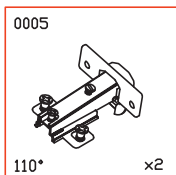

МИКА

Стеллаж

СТЛ.116.01

Поз.	Размер	Кол-во	Упаковка
1	368x320x16	2	пакет 1
2	368x320x16	7	пакет 1
3	368x90x16	3	пакет 1
4	794x320x16	1	пакет 1
5	794x320x16	1	пакет 1
6	794x320x16	1	пакет 1
7	794x320x16	1	пакет 1
8	794x320x16	1	пакет 1
9	396x396x16	1	пакет 1
10	396x396x3	1	пакет 1