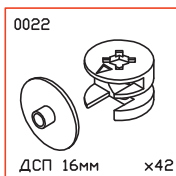

МИКА

Стеллаж

СТЛ.116.01

Поз.	Размер	Кол-во	Упаковка
1	368x320x16	2	пакет 1
2	368x320x16	7	пакет 1
3	368x90x16	3	пакет 1
4	794x320x16	1	пакет 1
5	794x320x16	1	пакет 1
6	794x320x16	1	пакет 1
7	794x320x16	1	пакет 1
8	794x320x16	1	пакет 1
9	396x396x16	1	пакет 1
10	396x396x3	1	пакет 1