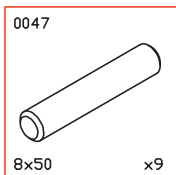

МИКА

Стеллаж

СТЛ.116.01

Поз.	Размер	Кол-во	Упаковка
1	368x320x16	2	пакет 1
2	368x320x16	7	пакет 1
3	368x90x16	3	пакет 1
4	794x320x16	1	пакет 1
5	794x320x16	1	пакет 1
6	794x320x16	1	пакет 1
7	794x320x16	1	пакет 1
8	794x320x16	1	пакет 1
9	396x396x16	1	пакет 1
10	396x396x3	1	пакет 1