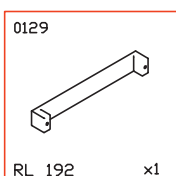

МИКА

Стеллаж

СТЛ.116.01

Поз.	Размер	Кол-во	Упаковка
1	368x320x16	2	пакет 1
2	368x320x16	7	пакет 1
3	368x90x16	3	пакет 1
4	794x320x16	1	пакет 1
5	794x320x16	1	пакет 1
6	794x320x16	1	пакет 1
7	794x320x16	1	пакет 1
8	794x320x16	1	пакет 1
9	396x396x16	1	пакет 1
10	396x396x3	1	пакет 1